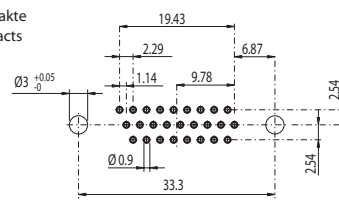

YC

Stiftleiste
Plug connector

Buchsenleiste
Socket connector

15 Kontakte
Contacts

15 Kontakte
Contacts

26 Kontakte
Contacts

26 Kontakte
Contacts

44 Kontakte
Contacts

44 Kontakte
Contacts

62 Kontakte
Contacts

62 Kontakte
Contacts

D-Subminiatur High Density Steckverbinder
D-Subminiatur High Density Connectors