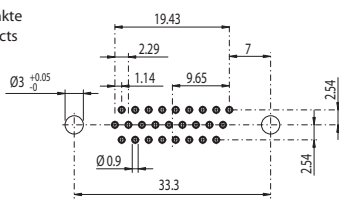

YC

Stiftleiste
Plug connector

Buchsenleiste
Socket connector

15 Kontakte
Contacts

15 Kontakte
Contacts

26 Kontakte
Contacts

26 Kontakte
Contacts

44 Kontakte
Contacts

44 Kontakte
Contacts

62 Kontakte
Contacts

62 Kontakte
Contacts

D-Subminiatur High Density Steckverbinder
D-Subminiatur High Density Connectors