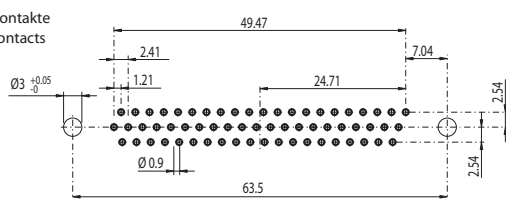

YC

Stiftleiste
Plug connector

Buchsenleiste
Socket connector

15 Kontakte
Contacts

15 Kontakte
Contacts

26 Kontakte
Contacts

26 Kontakte
Contacts

44 Kontakte
Contacts

44 Kontakte
Contacts

62 Kontakte
Contacts

62 Kontakte
Contacts

D-Subminiatur High Density Steckverbinder
D-Subminiatur High Density Connectors