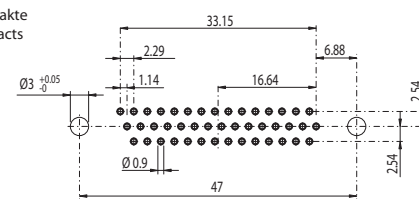

YC

Stiftleiste
Plug connector

Buchsenleiste
Socket connector

15 Kontakte
Contacts

15 Kontakte
Contacts

26 Kontakte
Contacts

26 Kontakte
Contacts

44 Kontakte
Contacts

44 Kontakte
Contacts

62 Kontakte
Contacts

62 Kontakte
Contacts

D-Subminiatur High Density Steckverbinder
D-Subminiatur High Density Connectors