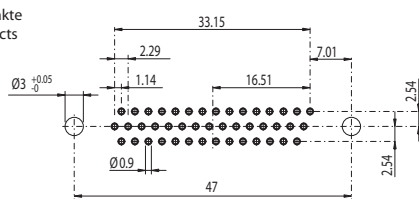

YC

Stiftleiste
Plug connector

Buchsenleiste
Socket connector

15 Kontakte
Contacts

15 Kontakte
Contacts

26 Kontakte
Contacts

26 Kontakte
Contacts

44 Kontakte
Contacts

44 Kontakte
Contacts

62 Kontakte
Contacts

62 Kontakte
Contacts

D-Subminiatur High Density Steckverbinder
D-Subminiatur High Density Connectors