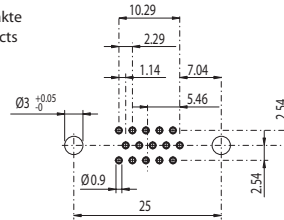

YC

Stiftleiste
Plug connector

Buchsenleiste
Socket connector

15 Kontakte
Contacts

15 Kontakte
Contacts

26 Kontakte
Contacts

26 Kontakte
Contacts

44 Kontakte
Contacts

44 Kontakte
Contacts

62 Kontakte
Contacts

62 Kontakte
Contacts

D-Subminiatur High Density Steckverbinder
D-Subminiatur High Density Connectors