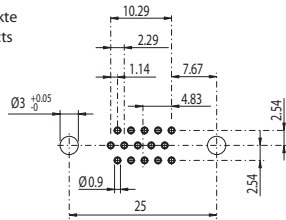

YC

Stiftleiste
Plug connector

Buchsenleiste
Socket connector

15 Kontakte
Contacts

15 Kontakte
Contacts

26 Kontakte
Contacts

26 Kontakte
Contacts

44 Kontakte
Contacts

44 Kontakte
Contacts

62 Kontakte
Contacts

62 Kontakte
Contacts

D-Subminiatur High Density Steckverbinder
D-Subminiatur High Density Connectors