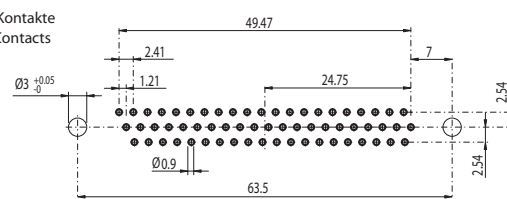

YC

Stiftleiste
Plug connector

Buchsenleiste
Socket connector

15 Kontakte
Contacts

15 Kontakte
Contacts

26 Kontakte
Contacts

26 Kontakte
Contacts

44 Kontakte
Contacts

44 Kontakte
Contacts

62 Kontakte
Contacts

62 Kontakte
Contacts

D-Subminiatur High Density Steckverbinder
D-Subminiatur High Density Connectors