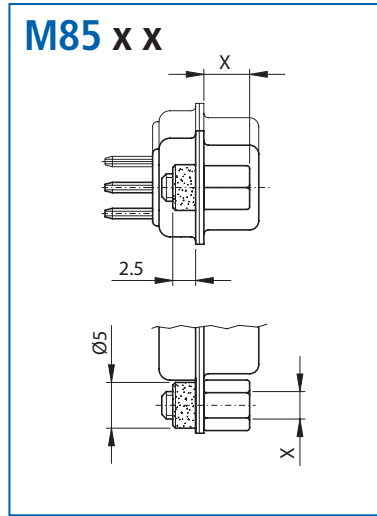

Montagearten Assemblies

D-Subminiatur Combi Einpresstechnik
D-Subminiature Combi Press-Fit Technology

M85 UN	Niete / back nut	UNC4-40
M85 M3	Niete / back nut	M3

M85 UN B5	Niete / back nut	UNC4-40
	Schraube / screw	5 mm
M85 UN B6	Niete / back nut	UNC4-40
	Schraube / screw	6 mm
M85 M3 B5	Niete / back nut	M3
	Schraube / screw	5 mm
M85 M3 B6	Niete / back nut	M3
	Schraube / screw	6 mm

M96 UN	Push-On	UNC4-40
M96 M3	Push-On	M3

M96 UN B5	Push-On	UNC4-40
	Schraube / screw	5 mm
M96 UN B6	Push-On	UNC4-40
	Schraube / screw	6 mm
M96 M3 B5	Push-On	M3
	Schraube / screw	5 mm
M96 M3 B6	Push-On	M3
	Schraube / screw	6 mm

M98 UN	Push-On	UNC4-40
	Niete / front nut	
M98 M3	Push-On	M3
	Niete / front nut	