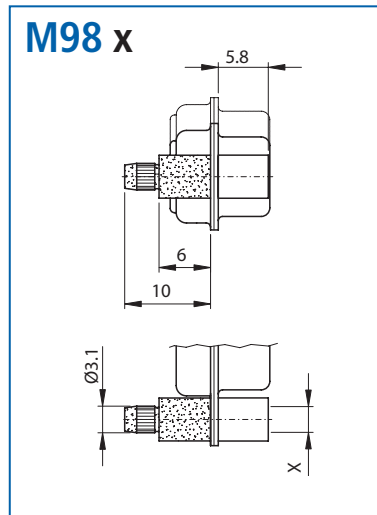

Montagearten Assemblies

D-Subminiatur Combi Einpresstechnik
D-Subminiature Combi Press-Fit Technology

M85 UN	Niete / back nut	UNC4-40
M85 M3	Niete / back nut	M3

M85 UN B5	Niete / back nut	UNC4-40
	Schraube / screw	5 mm
M85 UN B6	Niete / back nut	UNC4-40
	Schraube / screw	6 mm
M85 M3 B5	Niete / back nut	M3
	Schraube / screw	5 mm
M85 M3 B6	Niete / back nut	M3
	Schraube / screw	6 mm

M96 UN	Push-On	UNC4-40
M96 M3	Push-On	M3

M96 UN B5	Push-On	UNC4-40
	Schraube / screw	5 mm
M96 UN B6	Push-On	UNC4-40
	Schraube / screw	6 mm
M96 M3 B5	Push-On	M3
	Schraube / screw	5 mm
M96 M3 B6	Push-On	M3
	Schraube / screw	6 mm

M98 UN	Push-On	UNC4-40
	Niete / front nut	
M98 M3	Push-On	M3
	Niete / front nut	