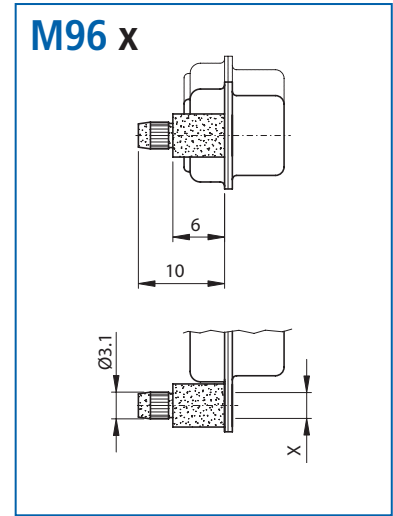

Montagearten Assemblies

D-Subminiatur Combi Einpresstechnik
D-Subminiature Combi Press-Fit Technology

M85 UN	Niete / back nut	UNC4-40
M85 M3	Niete / back nut	M3

M85 UN B5	Niete / back nut	UNC4-40
	Schraube / screw	5 mm
M85 UN B6	Niete / back nut	UNC4-40
	Schraube / screw	6 mm
M85 M3 B5	Niete / back nut	M3
	Schraube / screw	5 mm
M85 M3 B6	Niete / back nut	M3
	Schraube / screw	6 mm

M96 UN	Push-On	UNC4-40
M96 M3	Push-On	M3

M96 UN B5	Push-On	UNC4-40
	Schraube / screw	5 mm
M96 UN B6	Push-On	UNC4-40
	Schraube / screw	6 mm
M96 M3 B5	Push-On	M3
	Schraube / screw	5 mm
M96 M3 B6	Push-On	M3
	Schraube / screw	6 mm

M98 UN	Push-On	UNC4-40
	Niete / front nut	
M98 M3	Push-On	M3
	Niete / front nut	