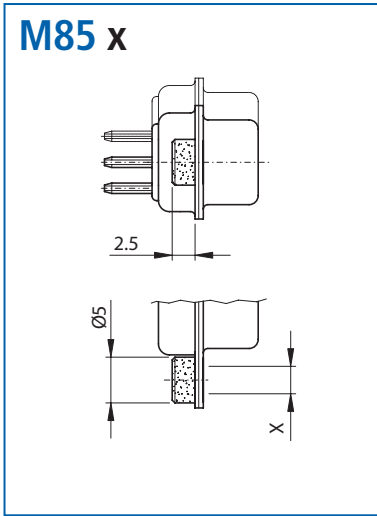

Montagearten Assemblies

D-Subminiatur Combi Einpresstechnik
D-Subminiature Combi Press-Fit Technology

M85 UN	Niete / back nut	UNC4-40
M85 M3	Niete / back nut	M3

M85 UN B5	Niete / back nut	UNC4-40
	Schraube / screw	5 mm
M85 UN B6	Niete / back nut	UNC4-40
	Schraube / screw	6 mm
M85 M3 B5	Niete / back nut	M3
	Schraube / screw	5 mm
M85 M3 B6	Niete / back nut	M3
	Schraube / screw	6 mm

M96 UN	Push-On	UNC4-40
M96 M3	Push-On	M3

M96 UN B5	Push-On	UNC4-40
	Schraube / screw	5 mm
M96 UN B6	Push-On	UNC4-40
	Schraube / screw	6 mm
M96 M3 B5	Push-On	M3
	Schraube / screw	5 mm
M96 M3 B6	Push-On	M3
	Schraube / screw	6 mm

M98 UN	Push-On	UNC4-40
	Niete / front nut	
M98 M3	Push-On	M3
	Niete / front nut	