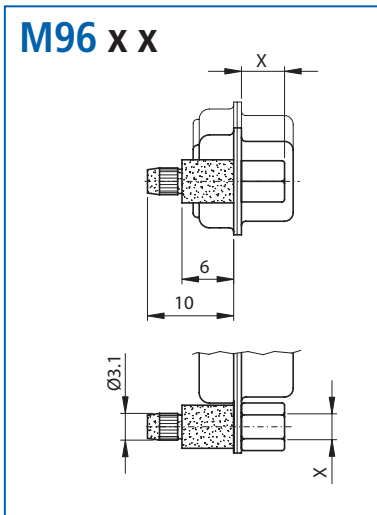

Montagearten Assemblies

D-Subminiatur Combi Einpresstechnik
D-Subminiature Combi Press-Fit Technology

M85 UN	Niete / back nut	UNC4-40
M85 M3	Niete / back nut	M3

M85 UN B5	Niete / back nut	UNC4-40
	Schraube / screw	5 mm
M85 UN B6	Niete / back nut	UNC4-40
	Schraube / screw	6 mm
M85 M3 B5	Niete / back nut	M3
	Schraube / screw	5 mm
M85 M3 B6	Niete / back nut	M3
	Schraube / screw	6 mm

M96 UN	Push-On	UNC4-40
M96 M3	Push-On	M3

M96 UN B5	Push-On	UNC4-40
	Schraube / screw	5 mm
M96 UN B6	Push-On	UNC4-40
	Schraube / screw	6 mm
M96 M3 B5	Push-On	M3
	Schraube / screw	5 mm
M96 M3 B6	Push-On	M3
	Schraube / screw	6 mm

M98 UN	Push-On	UNC4-40
	Niete / front nut	
M98 M3	Push-On	M3
	Niete / front nut	