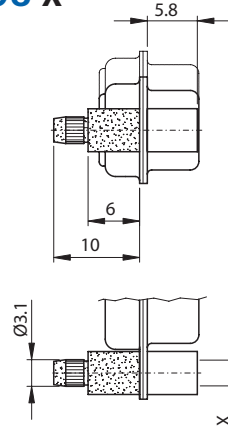

Montagearten Assemblies

M85 x

M85 UN	Niete / back nut	UNC4-40
M85 M3	Niete / back nut	M3

M85 x X

M85 UN B5	Niete / back nut	UNC4-40
	Schraube / screw	5 mm
M85 UN B6	Niete / back nut	UNC4-40
	Schraube / screw	6 mm
M85 M3 B5	Niete / back nut	M3
	Schraube / screw	5 mm
M85 M3 B6	Niete / back nut	M3
	Schraube / screw	6 mm

M96 x

M96 UN	Push-On	UNC4-40
M96 M3	Push-On	M3

M96 x X

M96 UN B5	Push-On	UNC4-40
	Schraube / screw	5 mm
M96 UN B6	Push-On	UNC4-40
	Schraube / screw	6 mm
M96 M3 B5	Push-On	M3
	Schraube / screw	5 mm
M96 M3 B6	Push-On	M3
	Schraube / screw	6 mm

M98 x

M98 UN	Push-On	UNC4-40
	Niete / front nut	
M98 M3	Push-On	M3
	Niete / front nut	